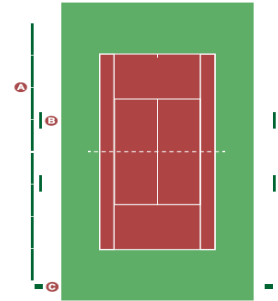

Tweener[®]

Play tennis between the lines

*HET NIEUWE LICHT
VAN DE
OUTDOOR TENNIS*

Winnaar 2018 van de

Technische Specificaties

TWEENER[®] by NLX

Watts 1800	IP 65	IK 08	Lux 300	IRC >70
230 V AC	Lm/W 130	KG Barre <10		

Watts 3500	IP 65	IK 08	Lux 250	IRC >70	GR <50
180-528V AC	Lm/W 135	KG Barre 10			

Vergelijk verlichtingssystemen

Classic		Tweener [®]
	Light	
	Installation	
	Cost	
	CO ₂ Print	

TC Bonnevoie (Lux)

TC du Roseau (Bxl)