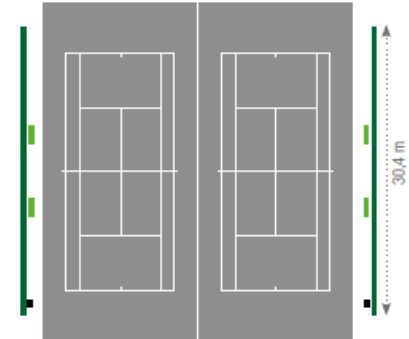

Tweener[®]

Play tennis between the lines

*HET NIEUWE LICHT
VAN DE
OUTDOOR TENNIS*

Winnaar 2018 van de

Technische Specificaties

TWEENER[®] by NLX

Watts 1800	IP 65	IK 08	Lux 300	IRC >70
230 V AC	Lm/W 130	KG Barre <10		

Watts 3500	IP 65	IK 08	Lux 250	IRC >70	GR <50
180-528V AC	Lm/W 135	KG Barre 10			

Vergelijk verlichtingssystemen

Classic		Tweener [®]
	Light	
	Installation	
	Cost	
	CO ₂ Print	

TC Bonnevoie (Lux)

TC du Roseau (Bxl)